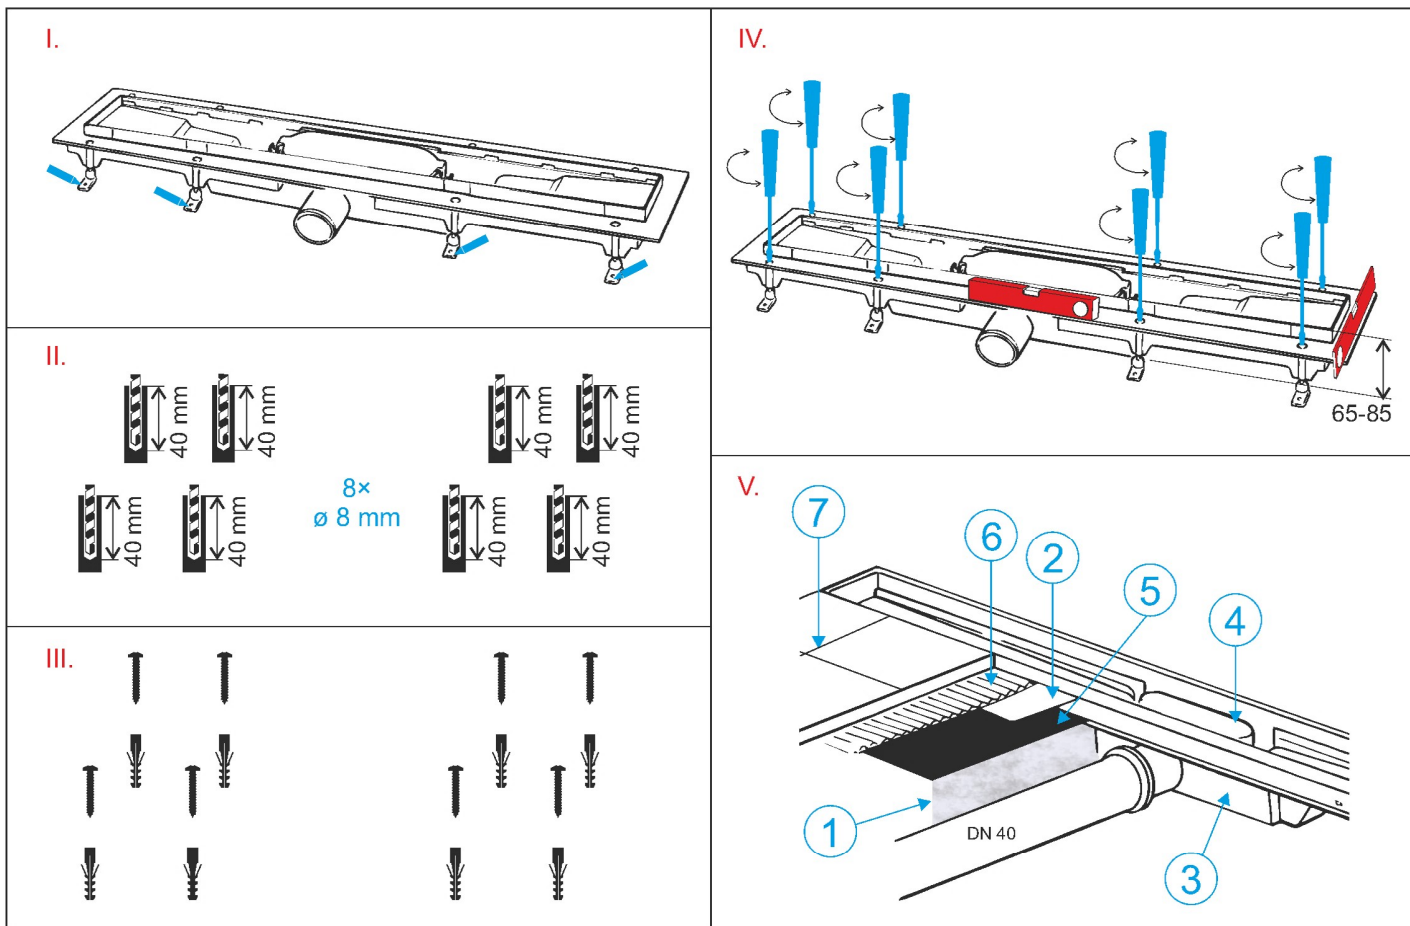

LINEAR ZUHANYFOLYÓKA

GB LINEAR SHOWER DRAIN

RU ВОДООТВОДЯЩИЙ ЖЁЛОБ

D BODENABLAUFRINNE FÜR DUSCHEN

RO CANAL DE SCURGERE PENTRU DUS

HU LINEAR ZUHANYFOLYÓKA

LT VANDENS NUTEKĖJIMO LATAKAS

Klasik / Floor

Drops

Medium

GB

- 1 - Concrete
- 2 - Hydroisolation wrapper (band)
- 3 - Dreins
- 4 - Siphons
- 5 - Hydroisolation substance
- 6 - Flexible glue
- 7 - Paving

D

- 1 - Beton
- 2 - Hydroisolationsband
- 3 - Rinne
- 4 - Geruchsverschluss
- 5 - Hydroisolationsmasse
- 6 - Flexible klebstoff
- 7 - Pflaster