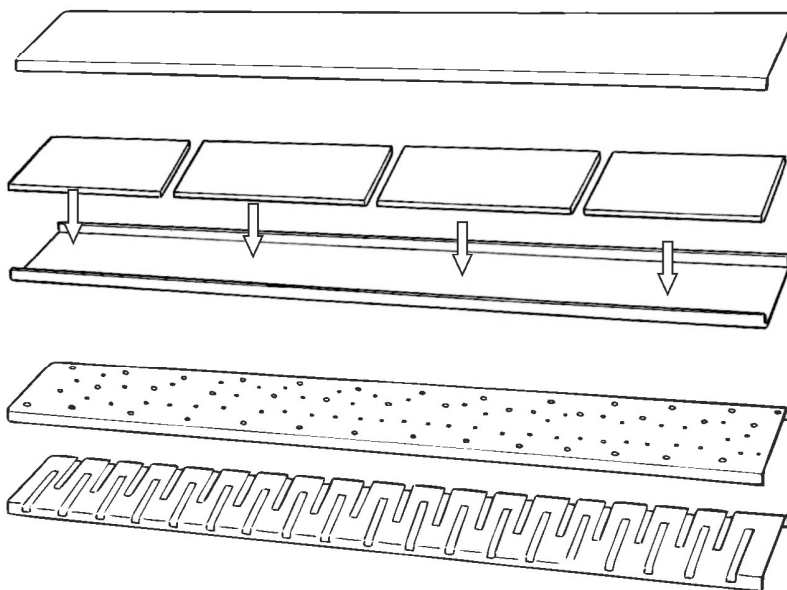

LINEAR ZUHANYFOLYÓKA

GB LINEAR SHOWER DRAIN

RU ВОДООТВОДЯЩИЙ ЖЁЛОБ

D BODENABLAUFRINNE FÜR DUSCHEN

RO CANAL DE SCURGERE PENTRU DUS

HU LINEAR ZUHANYFOLYÓKA

LT VANDENS NUTEKĖJIMO LATAKAS

Klasik / Floor

Drops

Medium

GB

- 1 - Concrete
- 2 - Hydroisolation wrapper (band)
- 3 - Dreins
- 4 - Siphons
- 5 - Hydroisolation substance
- 6 - Flexible glue
- 7 - Paving

D

- 1 - Beton
- 2 - Hydroisolationsband
- 3 - Rinne
- 4 - Geruchsverschluss
- 5 - Hydroisolationsmasse
- 6 - Flexible klebstoff
- 7 - Pflaster