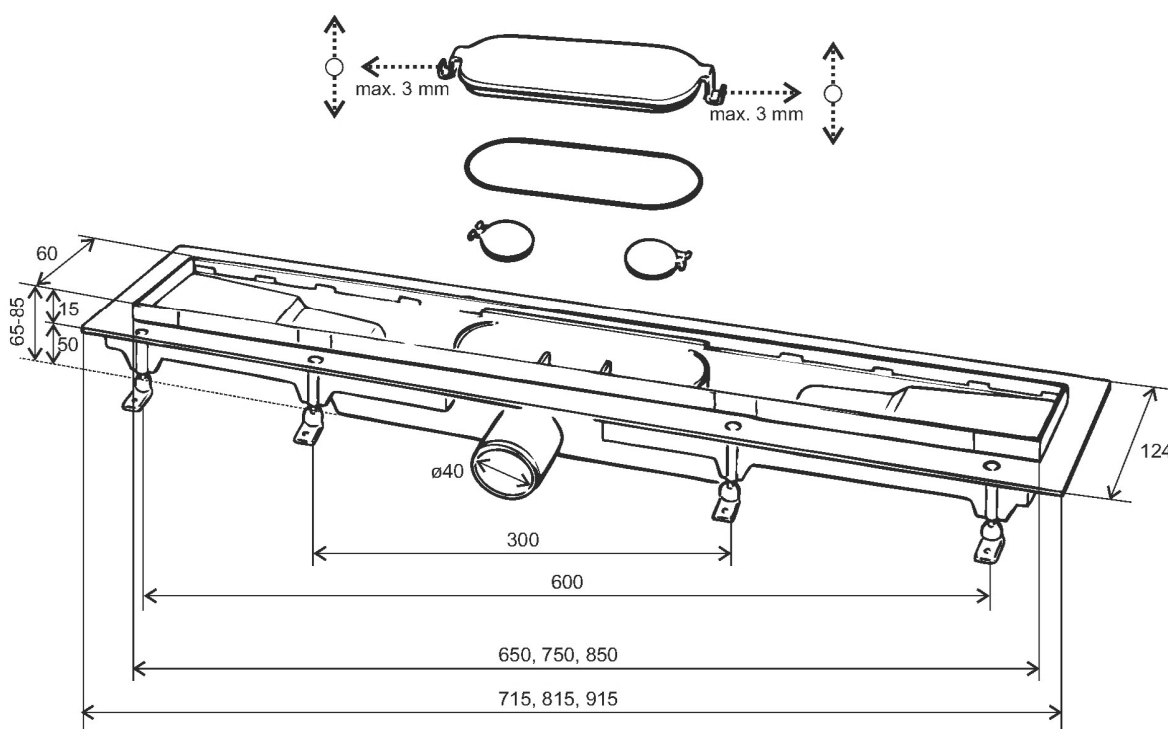

LINEAR ZUHANYFOLYÓKA

GB LINEAR SHOWER DRAIN

RU ВОДООТВОДЯЩИЙ ЖЁЛОБ

D BODENABLAUFRINNE FÜR DUSCHEN

RO CANAL DE SCURGERE PENTRU DUS

HU LINEAR ZUHANYFOLYÓKA

LT VANDENS NUTEKĖJIMO LATAKAS

Klasik / Floor

Drops

Medium